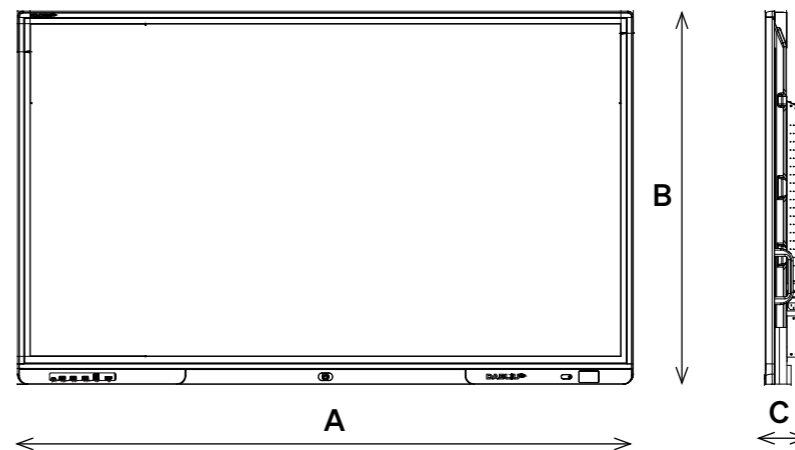

Interface (Front)

HDMI In 2.0	1
Touch USB type-B	1
USB-C/Type-C	1
USB 3.0	3

Audio

Channel	2,1
Speaker	Tweeter:2*15W , Woofer: 1*20W
Sound output dir.	Slot front out + bass back out

Sensor

NFC	1
PM 2.5	1

Optional module OPS

(120 × 180 × 30 mm)

	65"	75"	86"	100"
Display Area	1440×816 mm	1650×928 mm	1895×1065 mm	2203×1239 mm
Contrast Ratio	6000:1	6000:1	6000:1	5000:1
Brightness(typ)	450 cd/m2	450 cd/m2	450 cd/m2	450 cd/m2
Dimensions	1490 × 902 × 87 mm	1712.6 × 1026 × 87 mm	1958 × 1166 × 116 mm	2258 × 1337 × 159 mm
Pack Dimensions	1605 × 200 × 1020 mm	1830 × 200 × 1160 mm	2075 × 220 × 1290 mm	2375 × 263 × 1414 mm
Wall-hanging Screw	M8×20mm	M8×20mm	M8×20mm	M8×20mm
Net Weight	38 ± 0.5KG	52 ± 0.5KG	63 ± 0.5KG	96 ± 0.5KG
Gross Weight	43±0.5KG	59 ± 0.5KG	79 ± 0.5KG	112 ± 0.5KG
VESA	500 × 400mm	600 × 400mm	800 × 400mm	800 × 400mm
Requirements	100-240V 50/60Hz 4.5A	100-240V 50/60Hz 4.5A	100-240V 50/60Hz 4.5A	100-240V 50/60Hz 7.5-1.8 A
Consumption (Max)	350 W	450 W	500 W	750 W
Consumption (Standby)	≤0.5W	≤0.5W	≤0.5W	≤0.5W

Technical drawings

65" mm | 75" mm

A	1490	1712,6
B	902	1026
C	87	87,2
D	495,21	556,3
E	500	600
F	495,21	556,3
G	288,8	373,9
H	400	400
I	213,96	252,2

86" mm | 100" mm

A	1958,78	2258,7
B	1166,28	1337,5
C	116,3	159,6
D	579,39	729,4
E	800	800
F	579,39	729,4
G	526,71	649,7
H	400	400
I	239,57	287,8