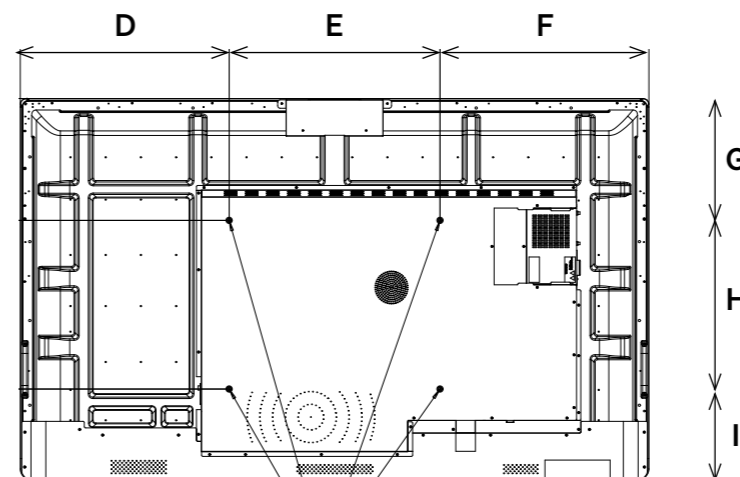

(120 × 180 × 30 mm)

	65"	75"	86"	100"
Display Area	1440×816 mm	1650×928 mm	1895×1065 mm	2203×1239 mm
Contrast Ratio	6000:1	6000:1	6000:1	5000:1
Brightness(typ)	450 cd/m2	450 cd/m2	450 cd/m2	450 cd/m2
Dimensions	1490 × 902 × 87 mm	1712.6 × 1026 × 87 mm	1958 × 1166 × 116 mm	2258 × 1337 × 159 mm
Pack Dimensions	1605 × 200 × 1020 mm	1830 × 200 × 1160 mm	2075 × 220 × 1290 mm	2375 × 263 × 1414 mm
Wall-hanging Screw	M8×20mm	M8×20mm	M8×20mm	M8×20mm
Net Weight	38 ± 0.5KG	52 ± 0.5KG	63 ± 0.5KG	96 ± 0.5KG
Gross Weight	43±0.5KG	59 ± 0.5KG	79 ± 0.5KG	112 ± 0.5KG
VESA	500 × 400mm	600 × 400mm	800 × 400mm	800 × 400mm
Requirements	100-240V 50/60Hz 4.5A	100-240V 50/60Hz 4.5A	100-240V 50/60Hz 4.5A	100-240V 50/60Hz 7.5-1.8 A
Consumption (Max)	350 W	450 W	500 W	750 W
Consumption (Standby)	≤0.5W	≤0.5W	≤0.5W	≤0.5W

Technical drawings

65" mm | 75" mm

A	1490	1712,6
B	902	1026
C	87	87,2
D	495,21	556,3
E	500	600
F	495,21	556,3
G	288,8	373,9
H	400	400
I	213,96	252,2

86" mm | 100" mm

A	1958,78	2258,7
B	1166,28	1337,5
C	116,3	159,6
D	579,39	729,4
E	800	800
F	579,39	729,4
G	526,71	649,7
H	400	400
I	239,57	287,8